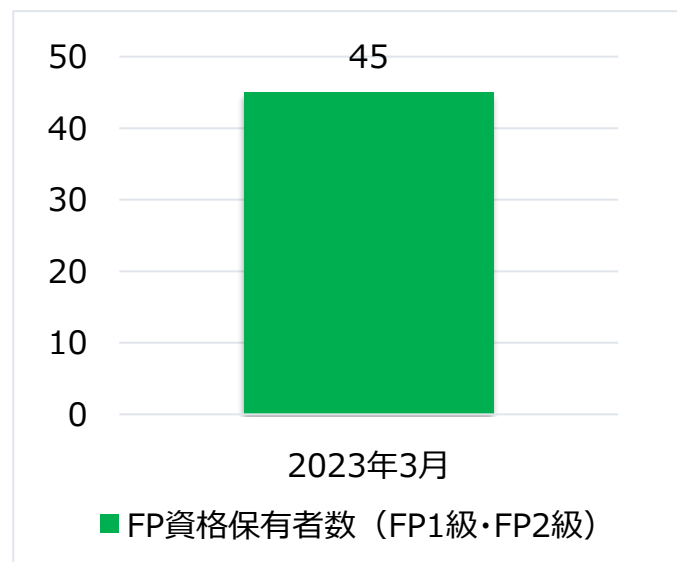

2023年6月1日

山武郡市農業協同組合

当組合のFP資格保有者数の公表について

当組合では、研修受講や資格取得の推奨等を通じて、高度な専門知識を有する人材の育成に取り組んでいます。【図1】

【図1】 当組合のFP資格保有者数（FP1級・FP2級）
（名）

（注）FP1級・CFP または FP2級・AFP の資格保有者