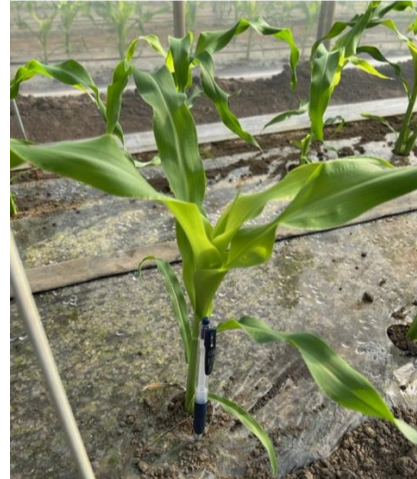

【トウモロコシ】

【作柄調査(やさいの里管内)】

調査地区	蓮沼
調査日時	2022/3/11
天気	晴れ
品種	ゴールドラッシュ
播種日	2022/1/28
ハウス作型。現在25cm程度。発芽も、その後の生育も経過は良好。	

【作付状況及び出荷計画】

ケース=5kg

センター名	栽培面積 (ha)	生産者数 (人)	出荷計画 (ケース)	月末出荷実績 (ケース)	計画対比 (%)	主な品種	出荷開始日
山武KC						ゴールドラッシュネオ	
さんむ中央C	現在取りまとめ中						
やさいの里							
大網KC							
芝山KC							
その他						ゴールドラッシュ90	
合計(前年比)							

《JA山武郡市管内の作柄状況》

早期ハウス作型で草丈20~30cm程まで生育しています。3月に入り、トンネル作型の播種が始まっています。今のところは、大きな天候の崩れもなく、1週間ほどで発芽揃いを迎えています。