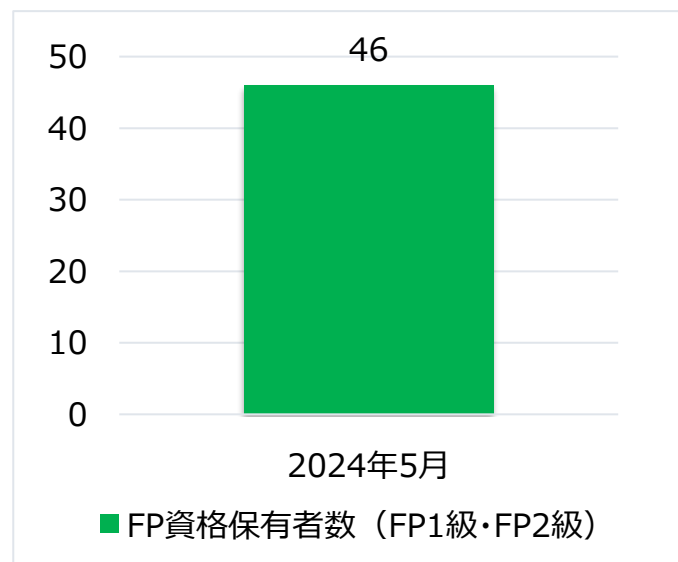

2024年6月14日

山武郡市農業協同組合

当組合のFP資格保有者数の公表について

当組合では、研修受講や資格取得の推奨等を通じて、高度な専門知識を有する人材の育成に取り組んでいます。【図1】

【図1】 当組合のFP資格保有者数（FP1級・FP2級）
（名）

（注）FP1級・CFP または FP2級・AFP の資格保有者